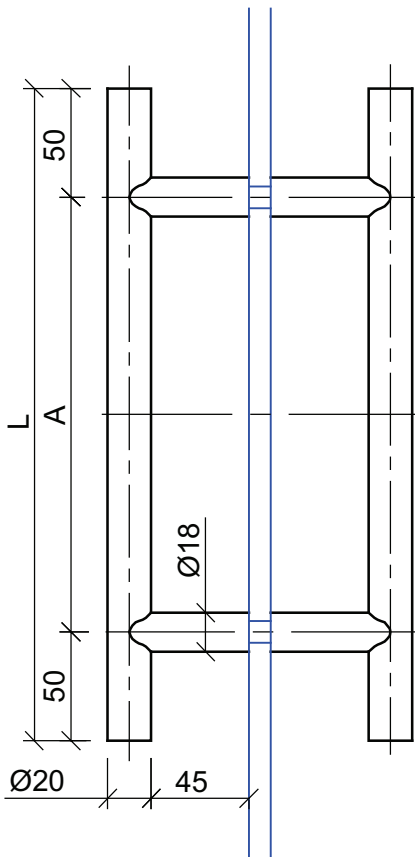

Türgriff CRNI matt gebürstet 20 mm Durchmesser

für 8 bis 12 mm Glas
Vollmaterial V2A
Glasbohrung \varnothing 10 mm

Bestell Nr.	A	L
HFB 200/300/20	200	300
HFB 250/350/20	250	350
HFB 300/400/20	300	400
HFB 500/600/20	500	600
*** HFB 450/900/1000/20	900/450	1000

(Achtung bei dieser Länge braucht es 3 Befestigungspunkte)

Anderer Lochabstand auf Anfrage mit Zuschlag

KUNDE: _____
KOMMISSION: _____
OBERFLÄCHE: CNS MATT GEBÜRSTET

MASSTAB

DATUM

GEZEICHNET

AUFTRAGS-NR.

STOSSGRIFFE

08.07.11

Türgriff CRNI matt gebürstet 20 mm Durchmesser

für 8 bis 12 mm Glas
CNS Rohr V2A
Glasbohrung \varnothing 12 mm

Bestell Nr.	A	L
KGS 300.200.20	200	300

Kunde: _____
 Kommission: _____
 Oberfläche: CNS matt gebürstet

Massstab	
Datum	
Gezeichnet	
Auftrags-Nr.	

Stossgriffe

08.07.11_2