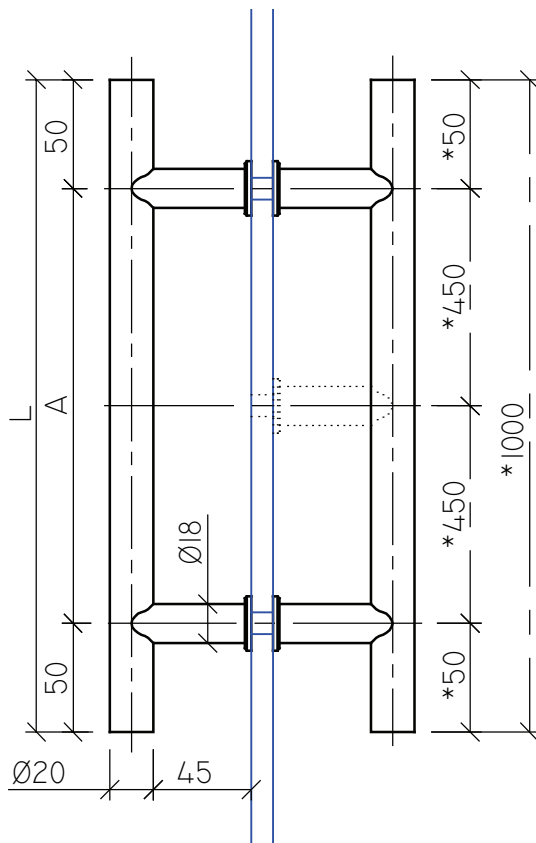

Türgriff CRNI matt gebürstet 20 mm Durchmesser

für 8 bis 12 mm Glas
Vollmaterial V2A
Glasbohrung \varnothing 10 mm

Bestell Nr.	A	L
HFB 200/300/20	200	300
HFB 250/350/20	250	350
HFB 300/400/20	300	400
HFB 500/600/20	500	600
*** HFB 450/900/1000/20	900/450	1000

(Achtung bei dieser Länge braucht es 3 Befestigungspunkte)

Anderer Lochabstand auf Anfrage mit Zuschlag

KUNDE: _____
KOMMISSION: _____
OBERFLÄCHE: CNS MATT GEBÜRSTET

MASSTAB

DATUM

GEZEICHNET

AUFTRAGS-NR.

STOSSGRIFFE

08.07.11

Türgriff CRNI matt gebürstet 20 mm Durchmesser

für 8 bis 12 mm Glas
CNS Rohr V2A
Glasbohrung \varnothing 12 mm

Bestell Nr.	A	L
KGS 300.200.20	200	300

Kunde: _____
 Kommission: _____
 Oberfläche: CNS matt gebürstet

Massstab	
Datum	
Gezeichnet	
Auftrags-Nr.	

Stossgriffe

08.07.11_2