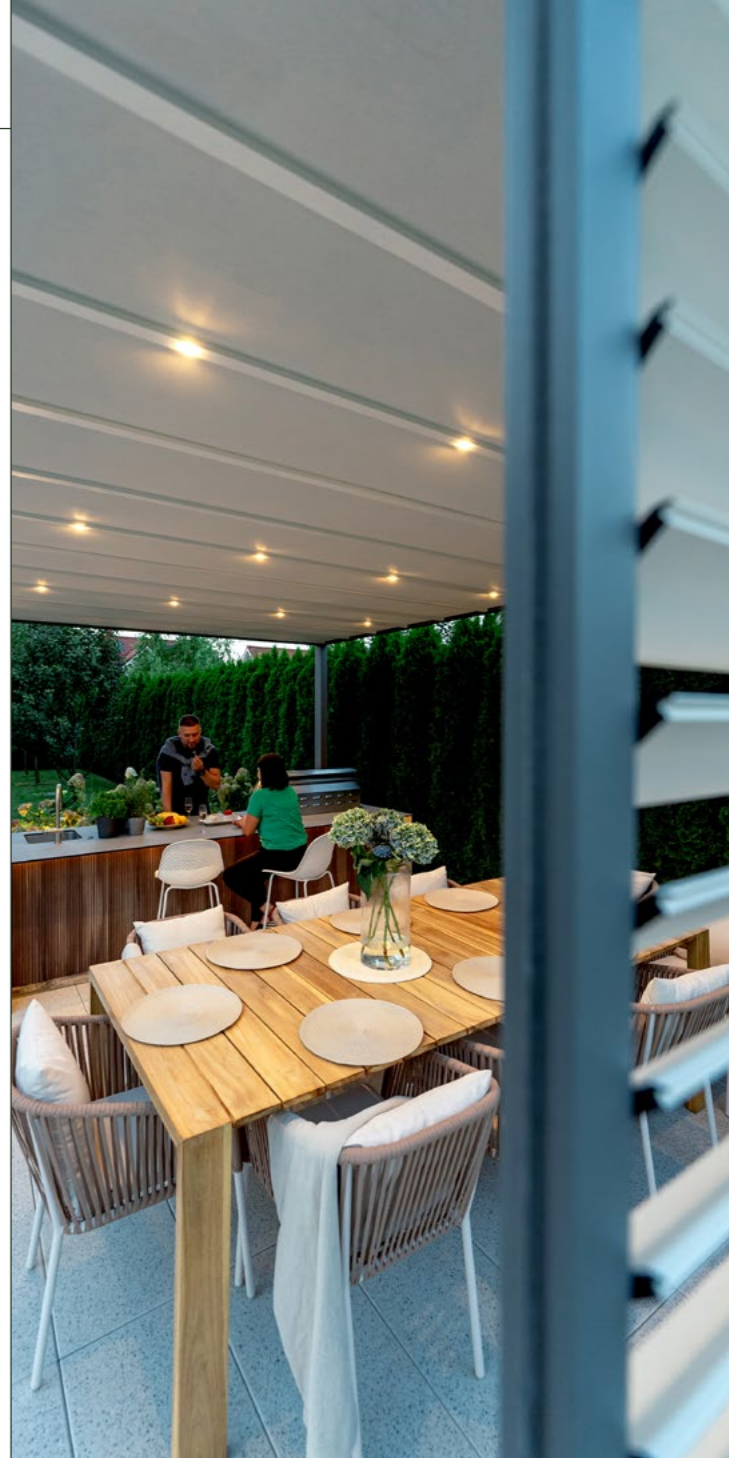

Windlast bis zu
160 km/h

Schneelast bis zu
600 kg/m²

ZIP-SCREEN
integriert oder
nachrüstbar

**Unsichtbare
Schrauben**

Falt- bzw. Planendach

LUFTIGER SCHUTZ IM ELEGANTEN KLEID.

MERKMALE

- Unendlich erweiterbar
- Schutz vor Sonne, Regen und Schnee
- Windlast bis zu 120 km/h
- Grosse Auswahl an verschiedensten Schiebeelementen (Shutter, Glas und Basaltfaser-Panels)
- Robust und Witterungsbeständig
- Viele Zusatzkomponenten möglich (ZIP-Screen, LEDs, Infrartheizung usw.)
- Automatisierte Steuerung
- Grosse Farbauswahl

ZIP-Screen

KOMFORT UND VIELSEITIGKEIT IN PERFEKTION.

MERKMALE

- Robust und Witterungsbeständig
- Sonnen-, Blend- und Sichtschutz
- Vielseitige Einsatzmöglichkeiten
- Grosse Farbauswahl
- Automatisierte Steuerung