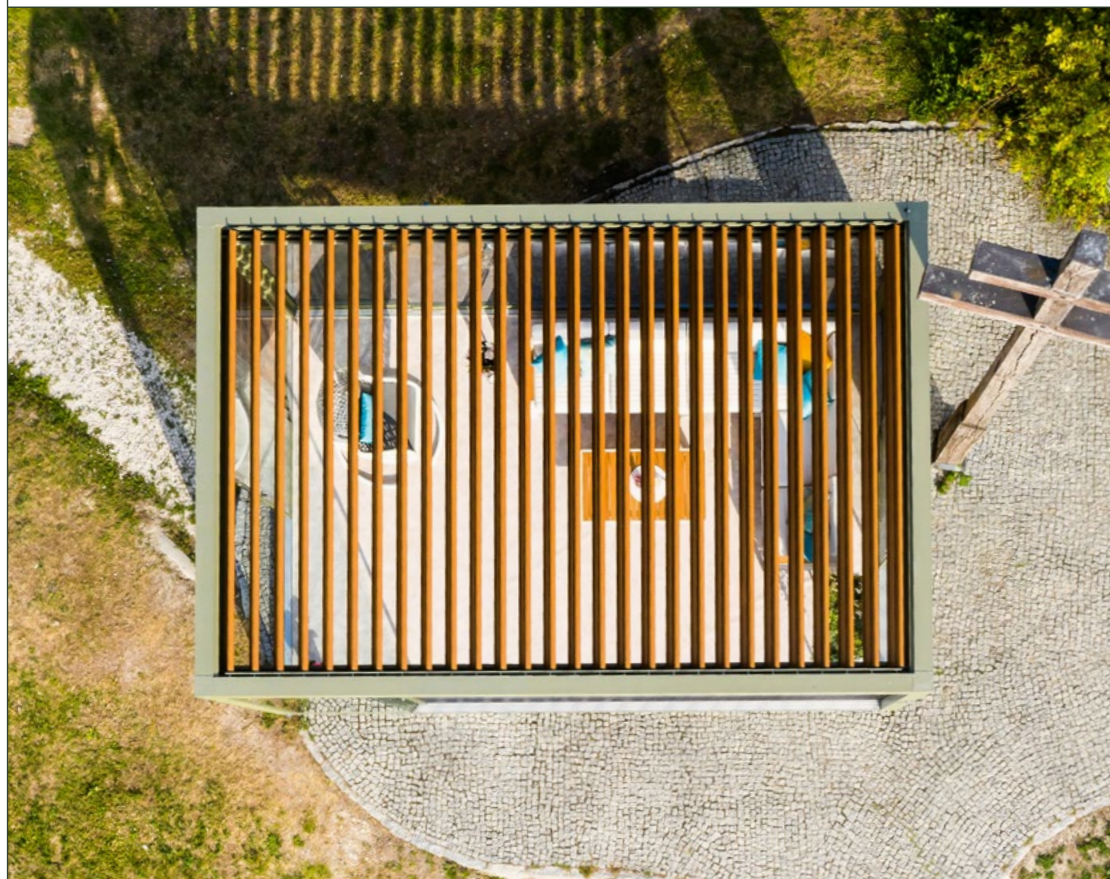

3

ZIP-Screen

Seite 14-15

4

Carport

Seite 16-17

Bioklimatische Pergola / Lamellendach

MEHR RAUM FÜR UNVERGESSLICHES.

MERKMALE

- Unendlich erweiterbar
- Schutz vor Sonne, Regen und Schnee
- Robust und Witterungsbeständig
- Windlast bis zu 160 km/h
- Schneelast bis zu 600 kg/m²
- Grosse Auswahl an Schiebeelementen (Shutter, Glas, Moos, Basaltfaser uvm.)
- ZIP-Screen integriert oder nachrüstbar
- Viele Zusatzkomponenten (LEDs, Infrartheizung usw.)
- Automatisierte Steuerung
- Grosse Farbauswahl

Windlast bis zu
160 km/h

Schneelast bis zu
600 kg/m²

ZIP-SCREEN
integriert oder
nachrüstbar

**Unsichtbare
Schrauben**

Falt- bzw. Planendach

LUFTIGER SCHUTZ IM ELEGANTEN KLEID.

MERKMALE

- Unendlich erweiterbar
- Schutz vor Sonne, Regen und Schnee
- Windlast bis zu 120 km/h
- Grosse Auswahl an verschiedensten Schiebeelementen (Shutter, Glas und Basaltfaser-Panels)
- Robust und Witterungsbeständig
- Viele Zusatzkomponenten möglich (ZIP-Screen, LEDs, Infrartheizung usw.)
- Automatisierte Steuerung
- Grosse Farbauswahl

ZIP-Screen

KOMFORT UND VIELSEITIGKEIT IN PERFEKTION.

MERKMALE

- Robust und Witterungsbeständig
- Sonnen-, Blend- und Sichtschutz
- Vielseitige Einsatzmöglichkeiten
- Grosse Farbauswahl
- Automatisierte Steuerung