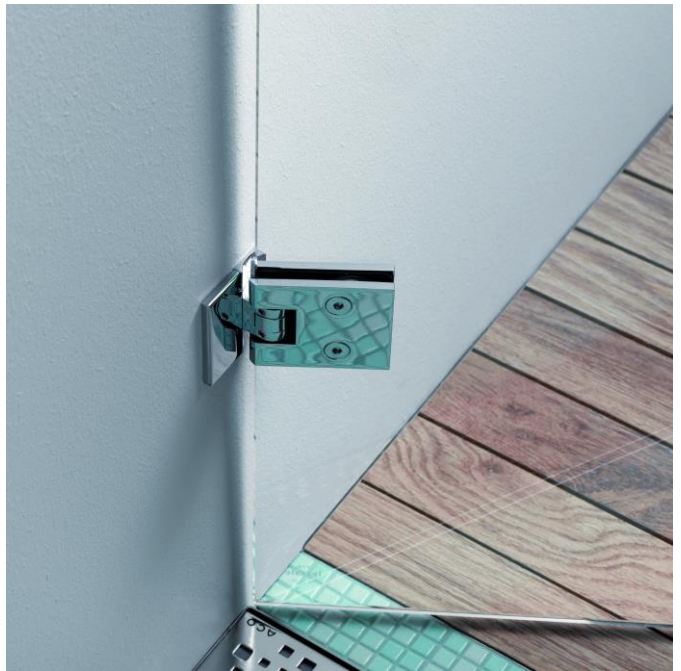

GLASDUSCHE

FLAMEA by 

PURE ENTSPANNUNG

FLAMEA ist die Vollendung von Design und Funktion – die stilvolle Variante, vereint mit intelligenter Technik und Funktionalität. Die gelungene Reduktion auf das Wesentliche – für Liebhaber ein Highlight.

FLAMEA – offen für flexible Lösungen

Oft sind es kleine Dinge, die Grosses bewirken. Das rechteckige Pendeltürband FLAMEA ist durch seine Grösse beim Glas-Wand-Beschlag von 71 x 56 mm und beim Glas-Glas-Beschlag von 111 x 56 mm äusserst kompakt und damit eine besonders dezente Lösung. Seine stufenlos einstellbare Nulllage und die Möglichkeit, auf ein Dichtprofil zu verzichten, sorgen für eine perfekte Anpassung an unterschiedlichste Einbausituationen.

FLAMEA eignen sich für:

Nischenduschen

Eckduschen

U-Duschen

Walk-in

Badewannenlösungen

GLASDUSCHEN - direkt vom Hersteller

Das Bad hat sich vom „Nassbereich“ zur erfrischenden Oase entwickelt, die Raum für Entspannung, Genuss und Pflege bietet. Dazu passen die Beschläge der Firma Pauli & Sohn GmbH sowie unsere vielfältigen Duschlösungen perfekt. Egal ob kleine Nischenduschen oder komplette Badlandschaften – die Vielfalt dieser Duschbeschläge ermöglicht unzählige individuelle Lösungen.

Vorteile, die Sie überzeugen werden:

- beidseitig 90° öffnendes Duschpendeltürband
- für Glasdicken von 6, 8 und 10 mm geeignet
- auf den letzten Zentimetern selbstschliessend
- mittig liegender Drehpunkt und daher als Pendeltür nutzbar
- stufenlose Nulllageneinstellung
- Tragfähigkeit (2 Bänder): 36 kg – entsprechen max. 900 x 2000 mm bei 8 mm Glasdicke
- optimiert für die Verbauung ohne Dichtprofil
- filigrane Bauweise – Glas-Wand-Beschlag von 71 x 56 mm