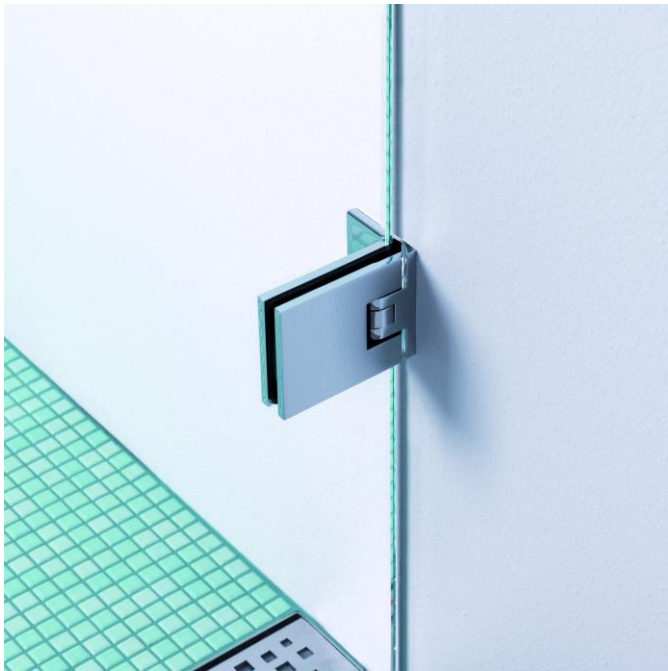

GLASDUSCHE

FLAMEA by 

PURE ENTSPANNUNG

FLAMEA ist die Vollendung von Design und Funktion – die stilvolle Variante, vereint mit intelligenter Technik und Funktionalität. Die gelungene Reduktion auf das Wesentliche – für Liebhaber ein Highlight.

FLAMEA – offen für flexible Lösungen

Oft sind es kleine Dinge, die Grosses bewirken. Das rechteckige Pendeltürband FLAMEA ist durch seine Grösse beim Glas-Wand-Beschlag von 71 x 56 mm und beim Glas-Glas-Beschlag von 111 x 56 mm äusserst kompakt und damit eine besonders dezente Lösung. Seine stufenlos einstellbare Nulllage und die Möglichkeit, auf ein Dichtprofil zu verzichten, sorgen für eine perfekte Anpassung an unterschiedlichste Einbausituationen.

FLAMEA eignen sich für:

Nischenduschen

Eckduschen

U-Duschen

Walk-in

Badewannenlösungen

GLASDUSCHEN - direkt vom Hersteller

Das Bad hat sich vom „Nassbereich“ zur erfrischenden Oase entwickelt, die Raum für Entspannung, Genuss und Pflege bietet. Dazu passen die Beschläge der Firma Pauli & Sohn GmbH sowie unsere vielfältigen Duschlösungen perfekt. Egal ob kleine Nischenduschen oder komplette Badlandschaften – die Vielfalt dieser Duschbeschläge ermöglicht unzählige individuelle Lösungen.

Vorteile, die Sie überzeugen werden:

- beidseitig 90° öffnendes Duschpendeltürband
- für Glasdicken von 6, 8 und 10 mm geeignet
- auf den letzten Zentimetern selbstschliessend
- mittig liegender Drehpunkt und daher als Pendeltür nutzbar
- stufenlose Nulllageneinstellung
- Tragfähigkeit (2 Bänder): 36 kg – entsprechen max. 900 x 2000 mm bei 8 mm Glasdicke
- optimiert für die Verbauung ohne Dichtprofil
- filigrane Bauweise – Glas-Wand-Beschlag von 71 x 56 mm