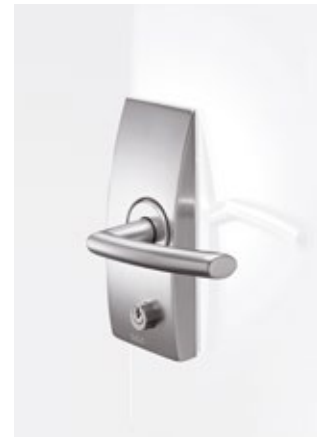

ROBUSTE TECHNIK IN EINEM DYNAMISCHEN DESIGN

Office ARCOS

Auch in der Office-Variante, die sich bei stark frequentierten Innentüren seit langem bewährt hat, überzeugen ARCOS Dreh- türbeschläge mit ihrem formvollendeten Design und ihrer großen Systemvielfalt. Zuverlässig und robust hält Office ARCOS höheren Beanspruchungen im Alltag stand.

Ihre Vorteile

- Flüster-Komfort-Geräuschdämpfung
- Einstellbare Drückerposition
- Lange Lebensdauer durch hochwertige Materialien
- Zuverlässig bei starker Beanspruchung

Starke Stücke: Band und Schloss in der für ARCOS typischen Bogenform.