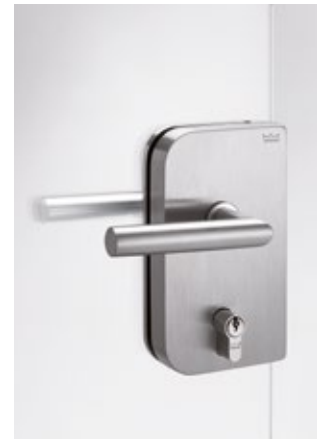

DREHTÜRBESCHLÄGE IN VERTIKALER FORM

Office

Solide Argumente für hohe Beanspruchung und Vielseitigkeit im Alltag fordern Beständigkeit. Office Beschläge stehen für diese Belastbarkeit.

Office Junior

- Abgerundetes Design
- Vertikale Form

Office Classic

- Geradliniges Design
- Vertikale Form

Office ARCOS

- Geschwungenes Design
- Vertikale Form

DREHTÜRBECHLAG FÜR STARKE BEANSPRUCHUNG

Office Junior

So zeitlos im Design, so vielseitig und zuverlässig in der Funktion: Das Beschlagsystem Junior Office ist für hohe Beanspruchungen und eine lange Lebensdauer konzipiert. Mit vielfältigen Varianten in der Oberflächengestaltung und einer großen Vielfalt an Schlossvarianten, Drückern und Bändern ist es sowohl im Wohn- als auch im Objektbereich eine verlässliche Größe.

Ihre Vorteile

- Flüster-Komfort-Geräuschdämpfung
- Einstellbare Drückerposition
- Lange Lebensdauer durch hochwertige Materialien
- Zuverlässig bei starker Beanspruchung

Passend zur Schlossoptik – und ebenso solide – ist das Band des Office Junior Beschlagsystems.