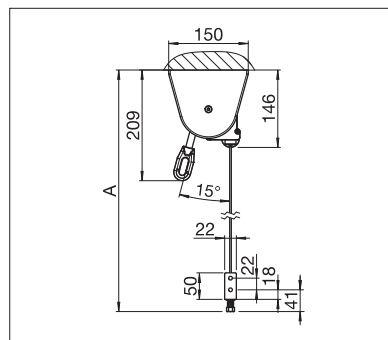

## US3510

	min. 40 cm max. 400 cm
	min. 40 cm max. 250 cm

## US3910

	min. 40 cm max. 450 cm
	min. 40 cm max. 400 cm*

\*Drahtseil-/Stangenführung bis max. 300 cm Höhe

Technische Massangaben in Millimeter

US3510 Wandmontage

US3910 Deckenmontage

US3910 Aufgesetzte Wandmontage