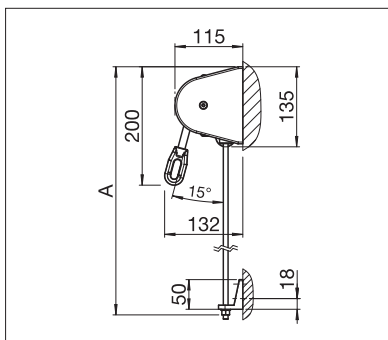

## US3510

	min. 40 cm max. 400 cm
	min. 40 cm max. 250 cm

## US3910

	min. 40 cm max. 450 cm
	min. 40 cm max. 400 cm*

\*Drahtseil-/Stangenführung bis max. 300 cm Höhe

Technische Massangaben in Millimeter

US3510 Wandmontage

US3910 Deckenmontage

US3910 Aufgesetzte Wandmontage