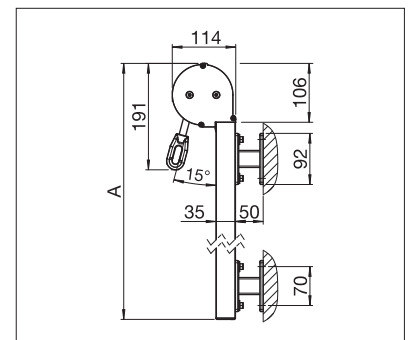

## US3510

	min. 40 cm max. 400 cm
	min. 40 cm max. 250 cm

## US3910

	min. 40 cm max. 450 cm
	min. 40 cm max. 400 cm*

\*Drahtseil-/Stangenführung bis max. 300 cm Höhe

Technische Massangaben in Millimeter

US3510 Wandmontage

US3910 Deckenmontage

US3910 Aufgesetzte Wandmontage