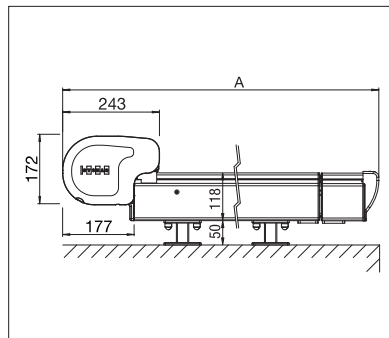

- Selbsttragende Kastenkonstruktion
- Durchgehender Schutz bis 7 m Breite
- Optimale Tuchspannung dank integrierten Gasdruckfedern
- Formschöner seitlicher Abschluss
- Kabel/Stecker sind im Seitendeckel integriert
- Einfache, flexible Montage dank diverser Befestigungshaltern auf Wintergarten
- Führungsschienen sind stufenlos bis 100 cm nach innen verschiebbar
- Patentierter Ausstossmechanismus: Zusätzliche ausfahrbare Ausladung von max. 140 cm für eine optimale Beschattung der vertikalen Front (PS6100)

PS6000

min. 100 cm
max. 700 cm

min. 110 cm
max. 700 cm

PS6100 PLUS

min. 100 cm
max. 700 cm

min. 185 cm
max. 700 cm

Technische Massangaben in Millimeter

PS6000 Seitenansicht