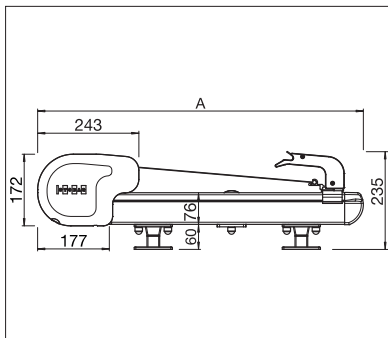

- Selbsttragende Kastenkonstruktion
- Durchgehender Schutz bis 7 m Breite
- Optimale Tuchspannung dank integrierten Gasdruckfedern
- Formschöner seitlicher Abschluss
- Kabel/Stecker sind im Seitendeckel integriert
- Einfache, flexible Montage dank diverser Befestigungshaltern auf Wintergarten
- Führungsschienen sind stufenlos bis 100 cm nach innen verschiebbar
- Patentierter Ausstossmechanismus: Zusätzliche ausfahrbare Ausladung von max. 140 cm für eine optimale Beschattung der vertikalen Front (PS6100)

PS6000

min. 100 cm
max. 700 cm

min. 110 cm
max. 700 cm

PS6100 PLUS

min. 100 cm
max. 700 cm

min. 185 cm
max. 700 cm

Technische Massangaben in Millimeter

PS6000 Seitenansicht