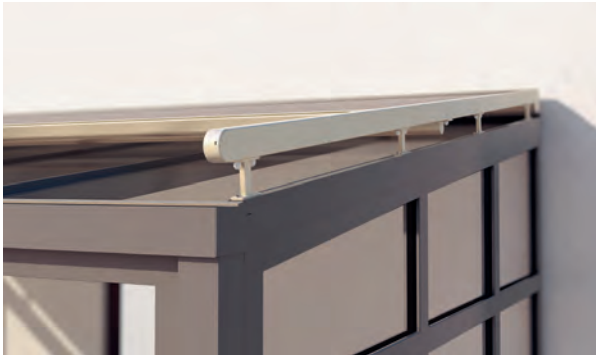

AIROMATIC PS4000 | PS4500

Befestigungshalter