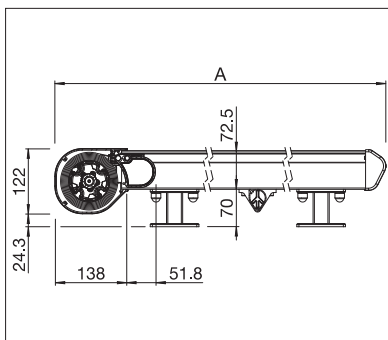

AIROMATIC PS4000 | PS4500

- Selbsttragende Kastenkonstruktion
- Die geringen Konstruktionsabmessungen erlauben Montagen auf kleinste Fensterbereiche
- Optimale Tuchspannung dank integrierten Gasdruckfedern
- Führungsschiene mit angebrachter Befestigungsnut für stufenlose Montage der Befestigungskonsolen
- Einfache, flexible Montage dank diverser Befestigungshaltern
- Leibungsmontage durch die Führungsschienen möglich
- Mit Rollenführung geringerer Verschleiss/Abrieb (PS4000)

PS4000

	min. 86 cm max. 400 cm
	min. 85 cm max. 400 cm

PS4500

	min. 90 cm max. 550 cm
	min. 80 cm max. 600 cm

Technische Massangaben in Millimeter

PS4000

EN 13561

REGISTRIERUNG
ERFORDERLICH

COLORS

Entdecken Sie die vielfältigen Möglichkeiten bei der Auswahl der Gestellfarben.

FABRICS

Wählen Sie aus einem reichhaltigen Angebot von Stoffen und Farben.

ELECTRICS

Mehr Komfort durch die Automatisierung, Steuerungs- und Beleuchtungssysteme.

Mehr Informationen auf www.stobag.com

GlasTechnik
Schürmann
GmbH