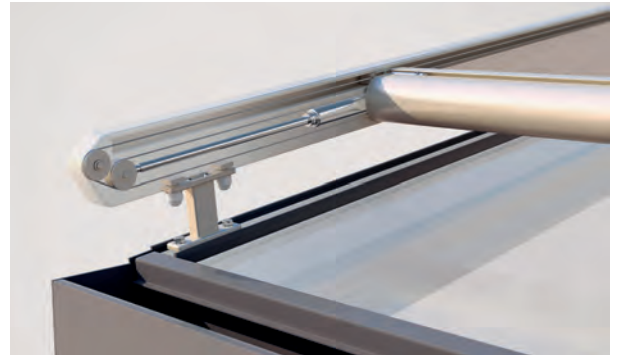

PS4000 Rollenführung

- Selbsttragende Kastenkonstruktion
- Die geringen Konstruktionsabmessungen erlauben Montagen auf kleinste Fensterbereiche
- Optimale Tuchspannung dank integrierten Gasdruckfedern
- Führungsschiene mit angebrachter Befestigungsnut für stufenlose Montage der Befestigungskonsolen
- Einfache, flexible Montage dank diverser Befestigungshaltern
- Leibungsmontage durch die Führungsschienen möglich
- Mit Rollenführung geringerer Verschleiss/Abrieb (PS4000)

PS4000

	min. 86 cm max. 400 cm
	min. 85 cm max. 400 cm

PS4500

	min. 90 cm max. 550 cm
	min. 80 cm max. 600 cm

Technische Massangaben in Millimeter