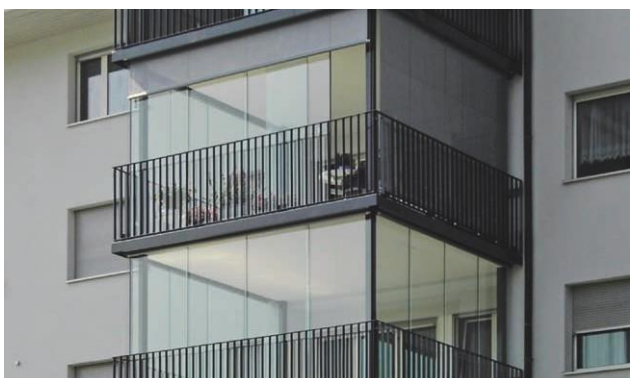

Leicht und zeitlos modern: Mit dem Baustoff Glas vereint die VG15 das Innen und Aussen zu einem einzigartigen Raum-erlebnis.

Solide und zugleich schmal, überzeugt die rahmenlose Glas-Schiebewand durch ihr edles Design.

Erweitern Sie Ihre Terrasse

Mit transparenter Leichtigkeit verwandelt die VG15 Ihre Terrasse in einen erweiterten Wohnbereich. Geniessen Sie mit Freunden und Familie Lebensqualität vom ersten Frühlingstag bis zur Spätherbstsonne. Unsere Ganzglas-Schiebewand bietet Ihnen wetterfesten Schutz und freien Panoramablick zugleich. Eine ideale Lösung für Ihre individuelle Wohnsituation.

Als Schutz vor Staub, Wind und Wetter dient diese Schiebewand vor allem im Bereich der Balkon- und Terrassenverglasung.

Maximale Öffnungen auch über Eck.

Perfekt abgestimmt und nahezu unsichtbar integriert.