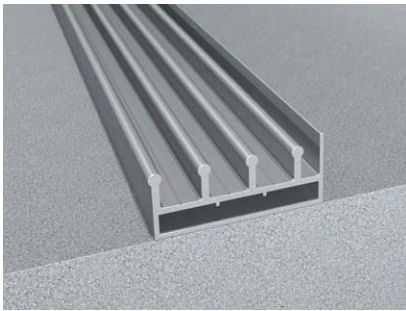

Leicht und zeitlos modern: Mit dem Baustoff Glas vereint die VG15 das Innen und Aussen zu einem einzigartigen Raum-erlebnis.

Solide und zugleich schmal, überzeugt die rahmenlose Glas-Schiebewand durch ihr edles Design.

Als Schutz vor Staub, Wind und Wetter dient diese Schiebewand vor allem im Bereich der Balkon- und Terrassenverglasung.

Maximale Öffnungen auch über Eck.

Perfekt abgestimmt und nahezu unsichtbar integriert.

Flexible Lösungen für individuelle Einbauwünsche

Unterschiedliche Öffnungsvarianten und Flügelzahlen mit Dimensionen von bis zu 1.5m Breite und 2.6m Höhe machen die VG15 zum idealen Allrounder. Die vereinfachte Montage auf den Sockel oder Fussboden ermöglicht eine zeitsparende und kostengünstige Installation.

Bodenschiene

Die schmale Bodenschiene lässt sich schnell montieren. Dies verringert die mühsame Baustellenzeit beim Kunden und sorgt rasch für das gewünschte Feriengefühl auf der Terrasse.

Deckenschiene