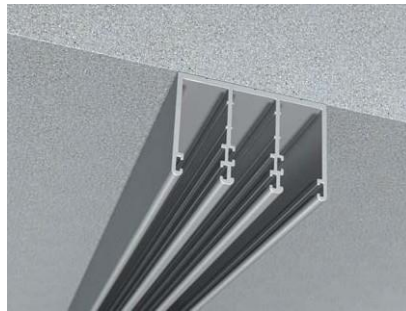

Leicht und zeitlos modern: Mit dem Baustoff Glas vereint die VG15 das Innen und Aussen zu einem einzigartigen Raum-erlebnis.

Solide und zugleich schmal, überzeugt die rahmenlose Glas-Schiebewand durch ihr edles Design.

Als Schutz vor Staub, Wind und Wetter dient diese Schiebewand vor allem im Bereich der Balkon- und Terrassenverglasung.

Maximale Öffnungen auch über Eck.

Perfekt abgestimmt und nahezu unsichtbar integriert.

Flexible Lösungen für individuelle Einbauwünsche

Unterschiedliche Öffnungsvarianten und Flügelzahlen mit Dimensionen von bis zu 1.5m Breite und 2.6m Höhe machen die VG15 zum idealen Allrounder. Die vereinfachte Montage auf den Sockel oder Fussboden ermöglicht eine zeitsparende und kostengünstige Installation.

Bodenschiene

Die schmale Bodenschiene lässt sich schnell montieren. Dies verringert die mühsame Baustellenzeit beim Kunden und sorgt rasch für das gewünschte Feriengefühl auf der Terrasse.

Deckenschiene